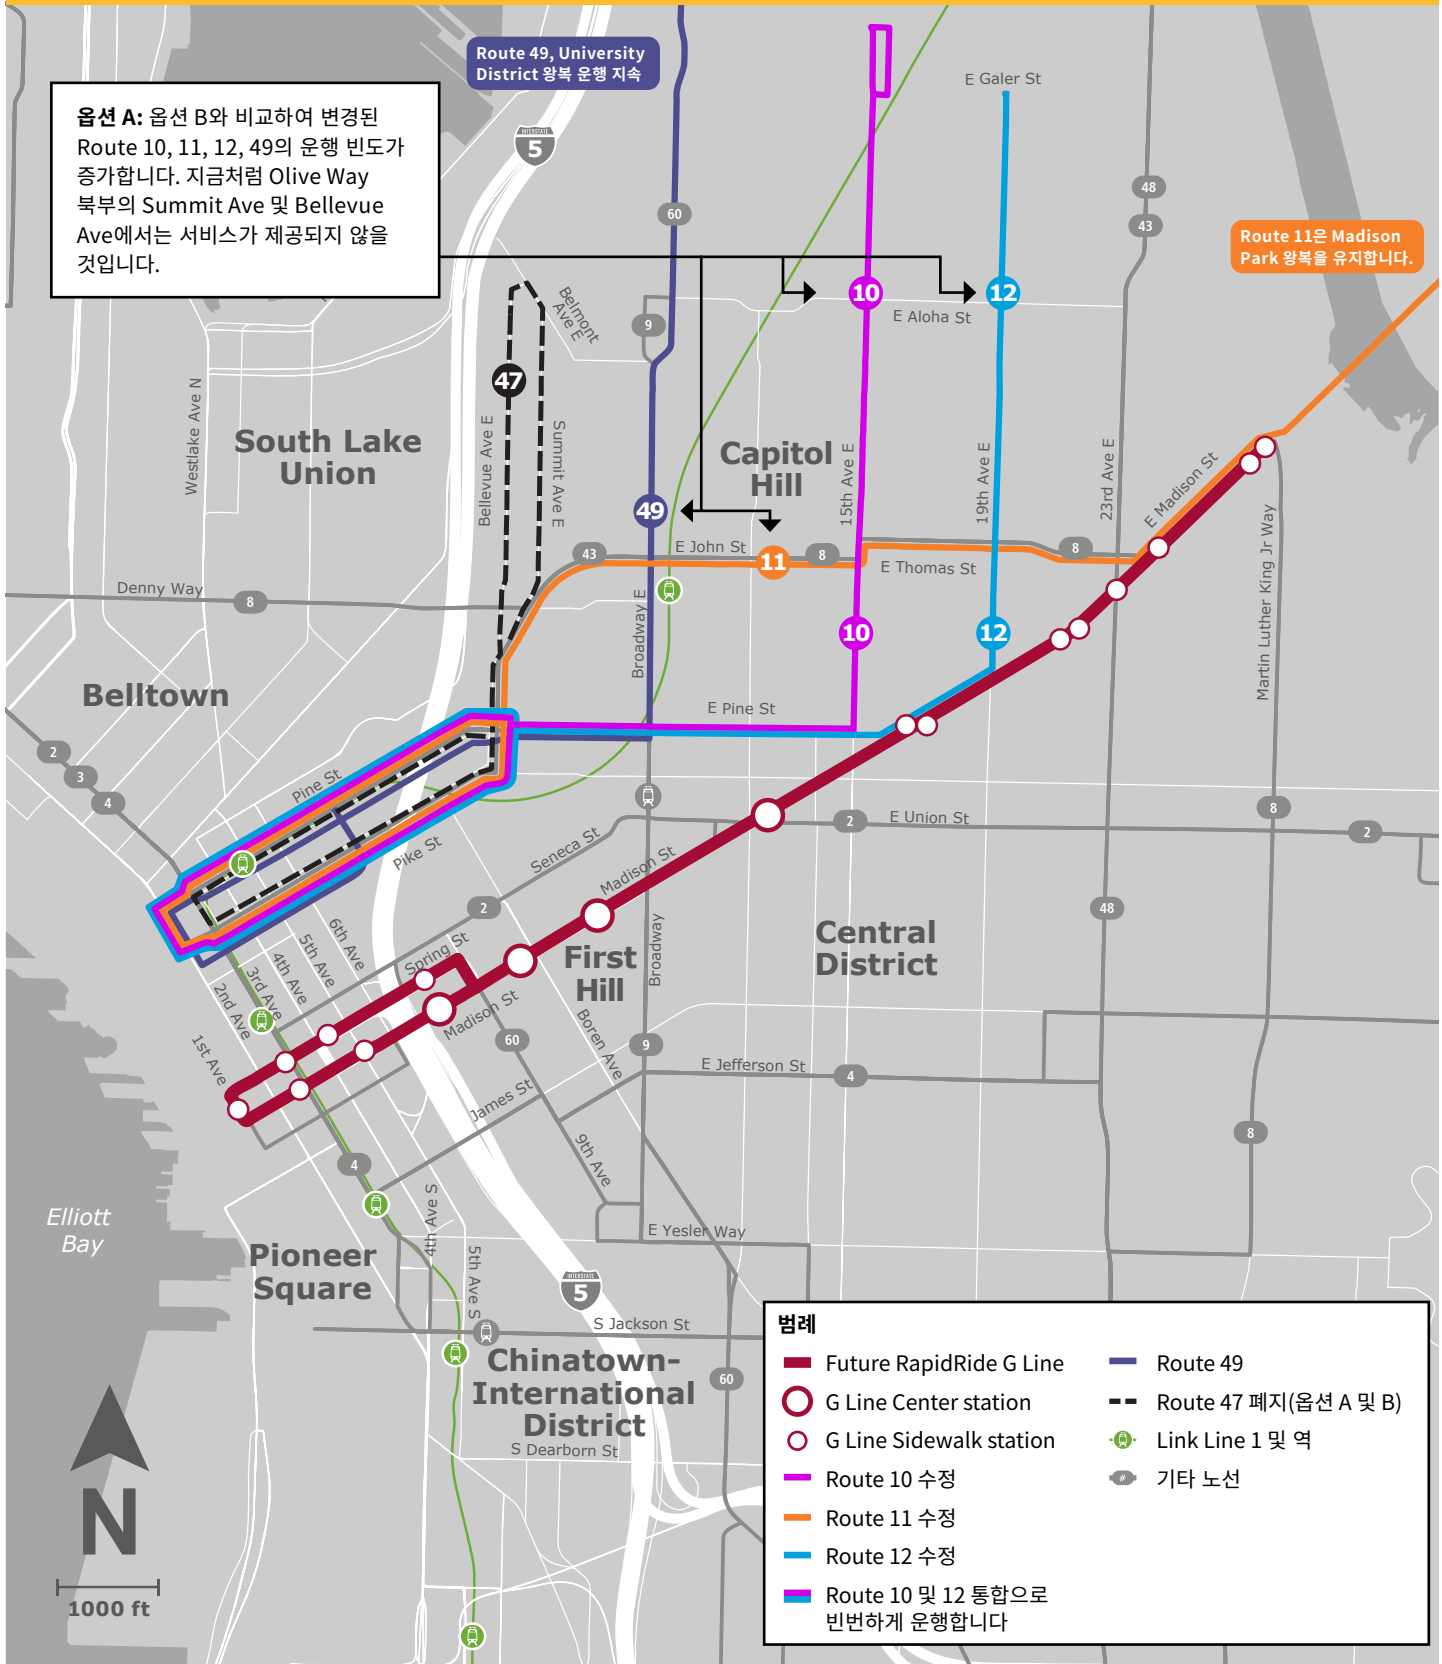

Madison Street 권역 버스 운행 서비스 변경 프로젝트: 옵션 A

옵션 A: 옵션 B와 비교하여 변경된 Route 10, 11, 12, 49의 운행 빈도가 증가합니다. 지금처럼 Olive Way 북부의 Summit Ave 및 Bellevue Ave에서는 서비스가 제공되지 않을 것입니다.

Route 49, University District 왕복 운행 지속

Route 11은 Madison Park 왕복을 유지합니다.

이 지도에 있는 정보 사용은 다음 이용약관을 따릅니다: kingcounty.gov/services/gis/Maps/terms-of-use.aspx. 이 정보를 열람하거나 사용하려면 해당 약관을 수락해야 합니다.