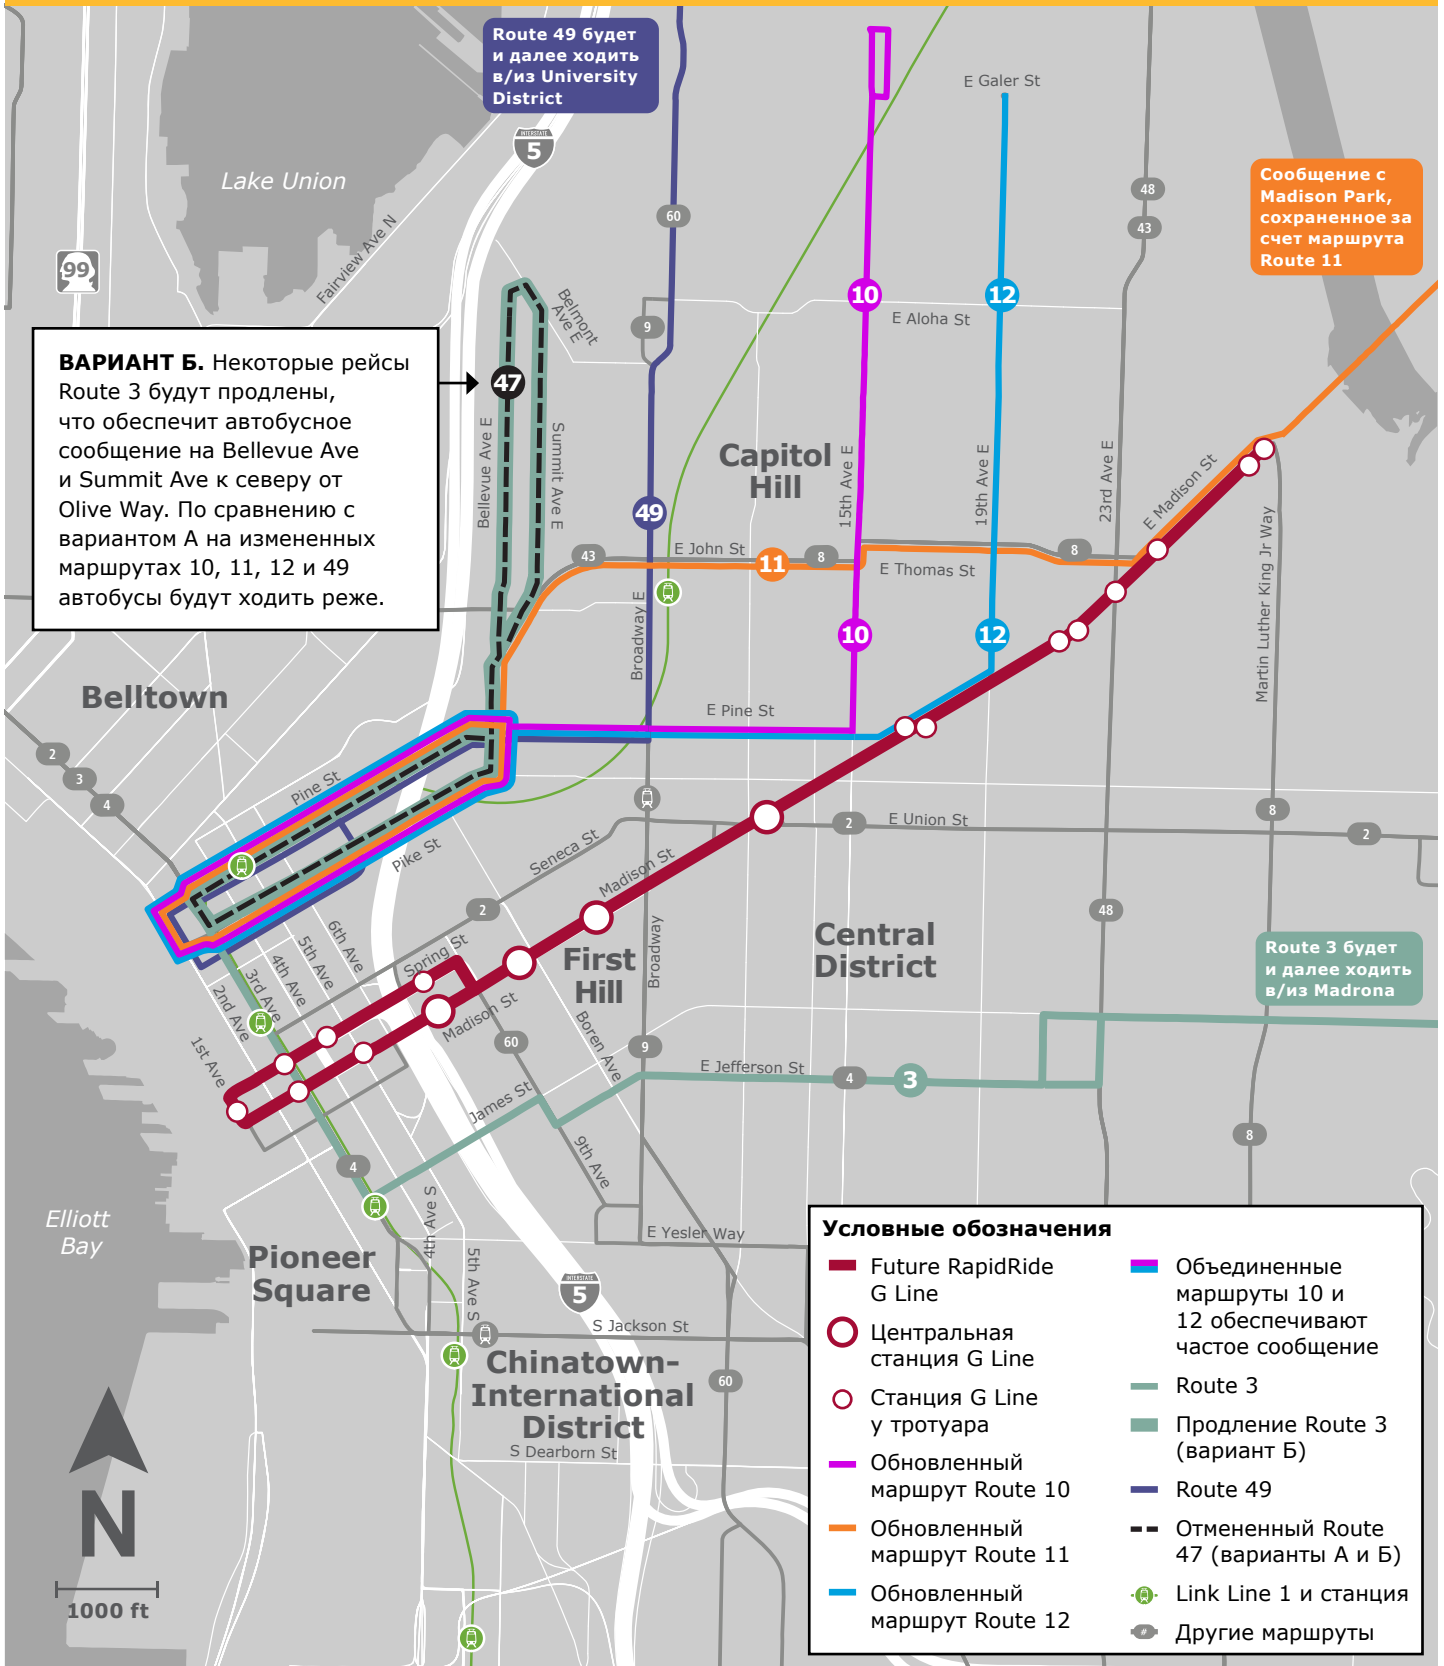

Проект изменения автобусных маршрутов в районе Madison Street ВАРИАНТ В

Использование размещенной на этой карте информации регулируется положениями и условиями, изложенными по ссылке: kingcounty.gov/services/gis/Maps/terms-of-use.aspx. Получить доступ к данным и воспользоваться ими вы сможете только после принятия этих положений и условий.