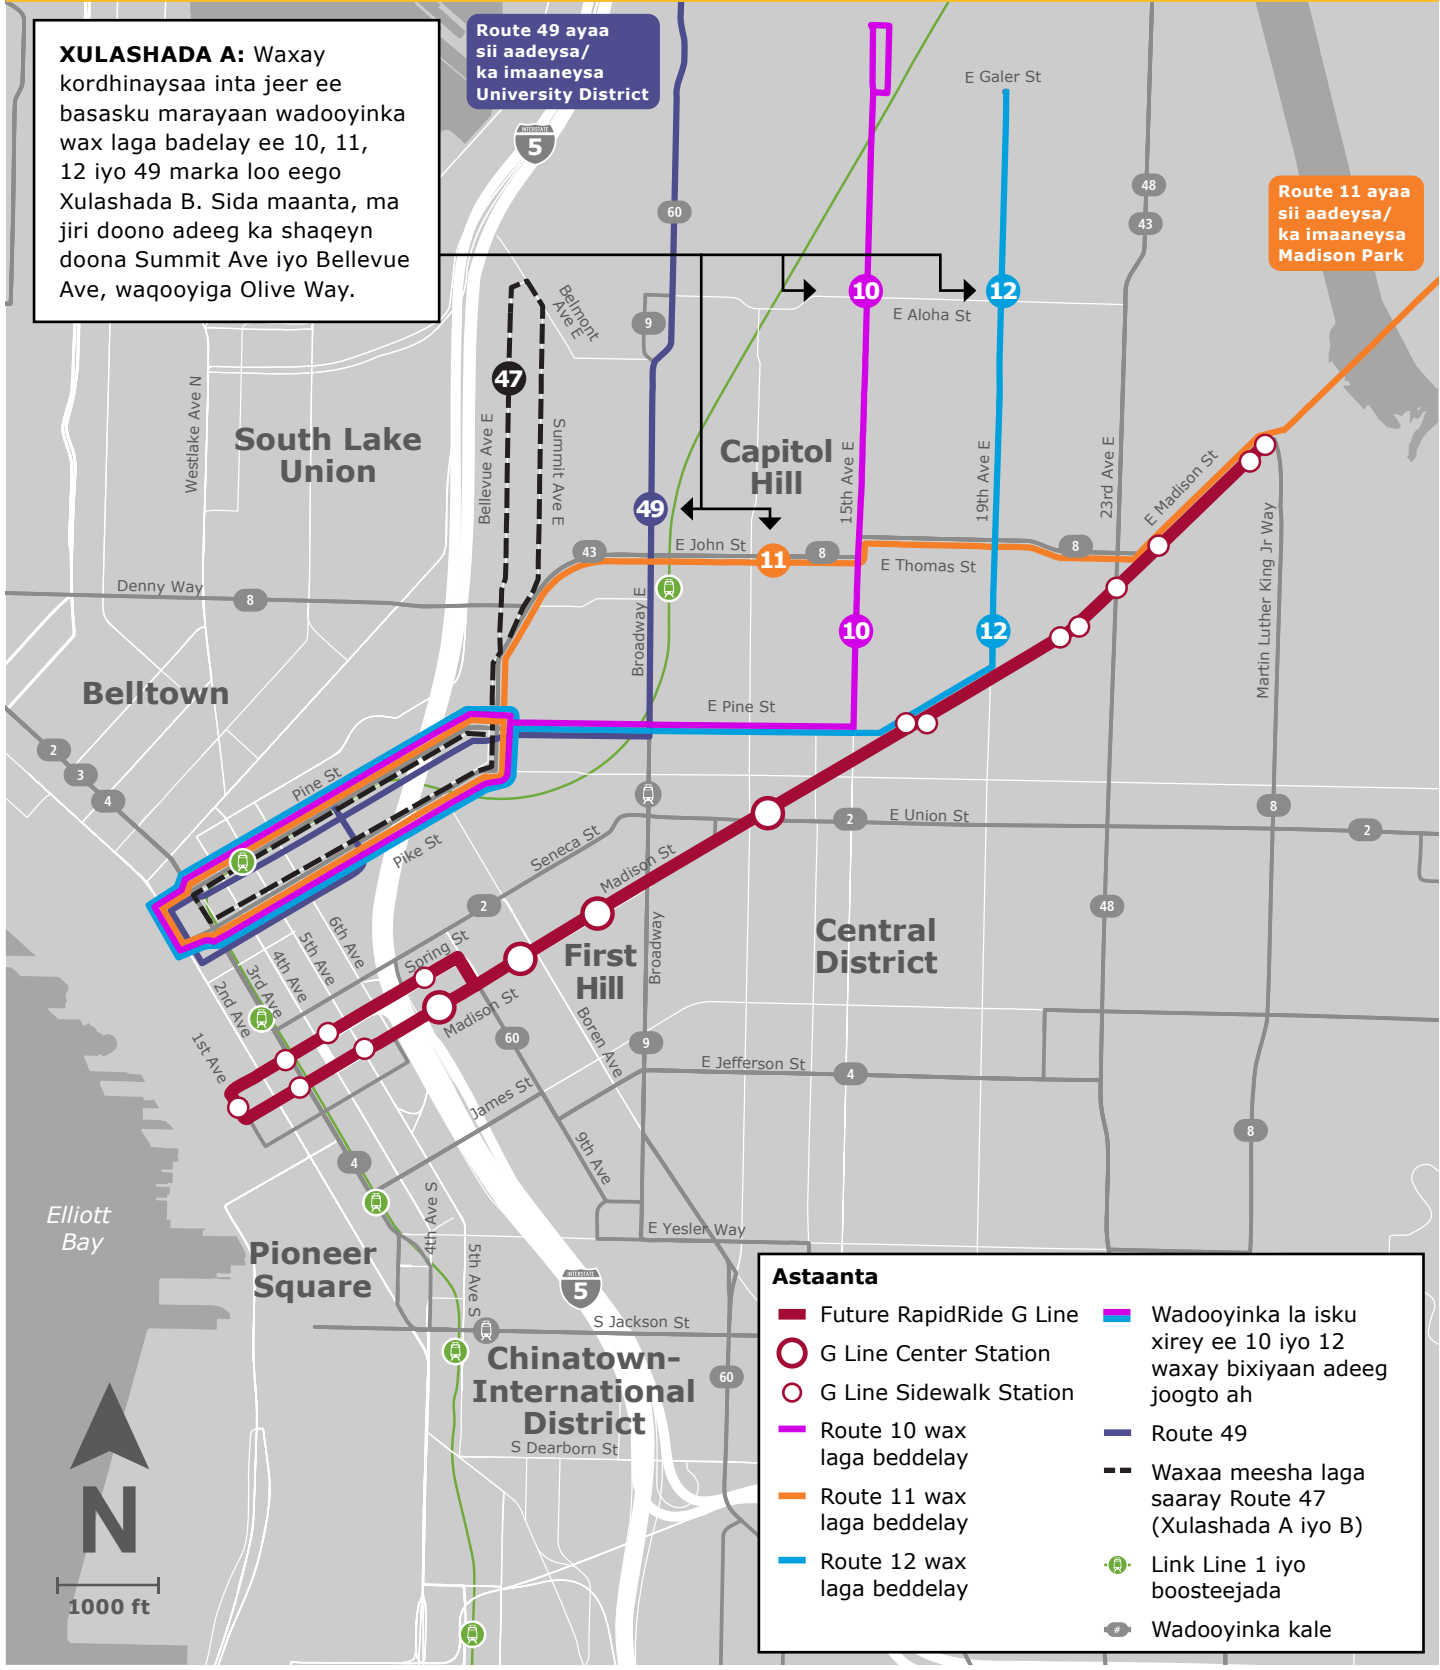

Mashruuca Badelka Adeegga Baska ee Aagga Madison Street: XULASHADA A

XULASHADA A: Waxay kordhinaysaa inta jeer ee basasku marayaan wadooyinka wax laga badelay ee 10, 11, 12 iyo 49 marka loo eego Xulashada B. Sida maanta, ma jiri doono adeeg ka shaqeyn doona Summit Ave iyo Bellevue Ave, waqooyiga Olive Way.

Route 49 ayaa sii aadeysa/ka imaaneysa University District

Route 11 ayaa sii aadeysa/ka imaaneysa Madison Park

Astaanta

- Future RapidRide G Line
- G Line Center Station
- G Line Sidewalk Station
- Route 10 wax laga beddelay
- Route 11 wax laga beddelay
- Route 12 wax laga beddelay
- Route 49
- Waxaa meesha laga saaray Route 47 (Xulashada A iyo B)
- Link Line 1 iyo boosteejada
- Wadooyinka kale
- Wadooyinka la isku xirey ee 10 iyo 12 waxay bixiyaan adeeg joogto ah