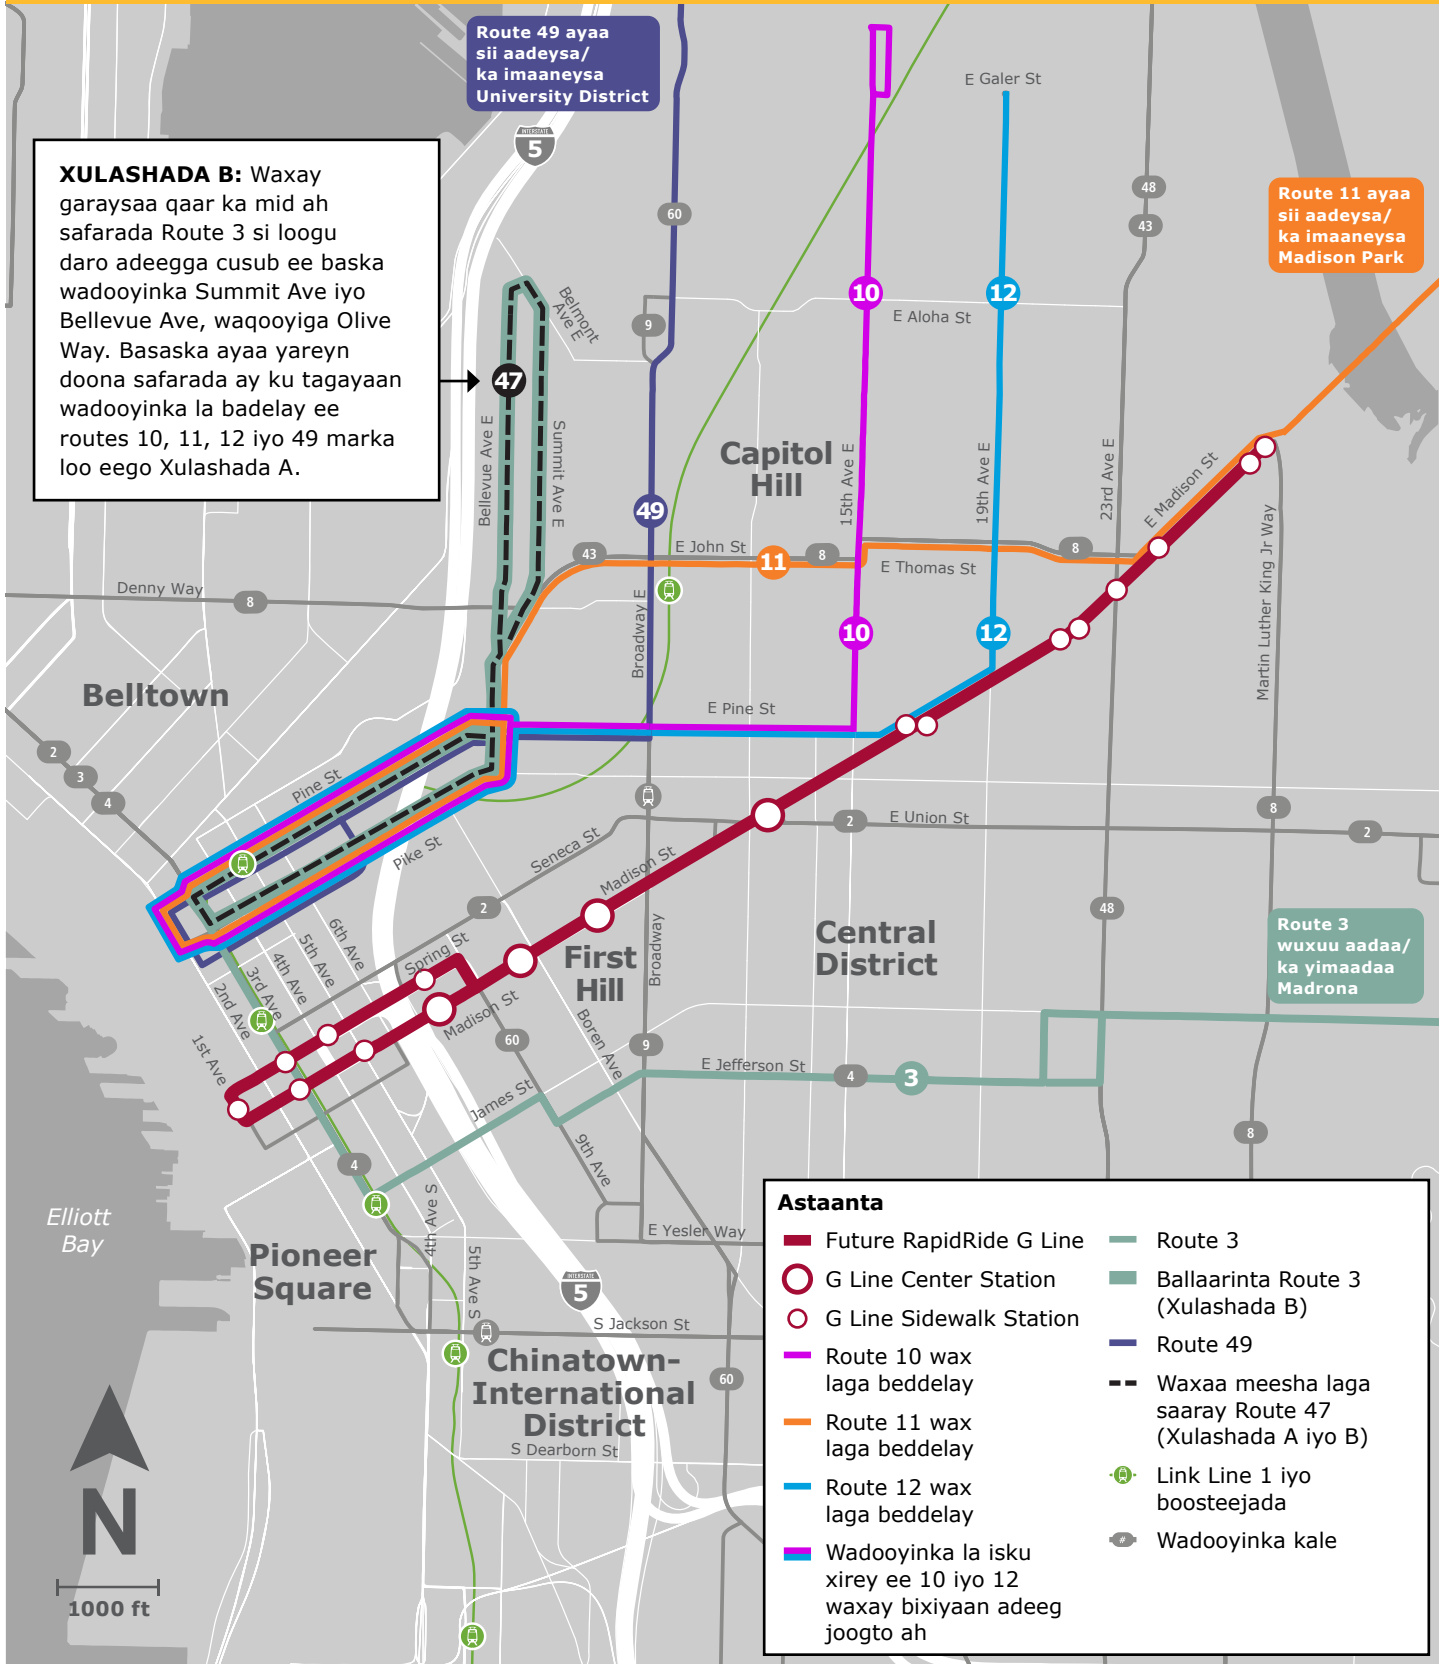

Mashruuca Badelka Adeegga Baska ee Aagga Madison Street: XULASHADA B

XULASHADA B: Waxay garaysaa qaar ka mid ah safarada Route 3 si loogu daro adeegga cusub ee baska wadooyinka Summit Ave iyo Bellevue Ave, waqooyiga Olive Way. Basaska ayaa yareyn doona safarada ay ku tagayaan wadooyinka la badalay ee routes 10, 11, 12 iyo 49 marka loo eego Xulashada A.

Route 49 ayaa sii aadeysa/ka imaanaysa University District

Route 11 ayaa sii aadeysa/ka imaanaysa Madison Park

Route 3 wuxuu aadaa/ka yimaadaa Madrona

Isticmaalka macluumaadka ku jira khariidadaan waxay ku xidhan tahay xeerarka iyo shuruudaha laga helo: kingcounty.gov/services/gis/Maps/terms-of-use.aspx. Gelitaankaaga iyo isticmaalkaaga waxay ku xidhan tahay oggolaanshahaaga xeerarkan iyo shuruudahaan.