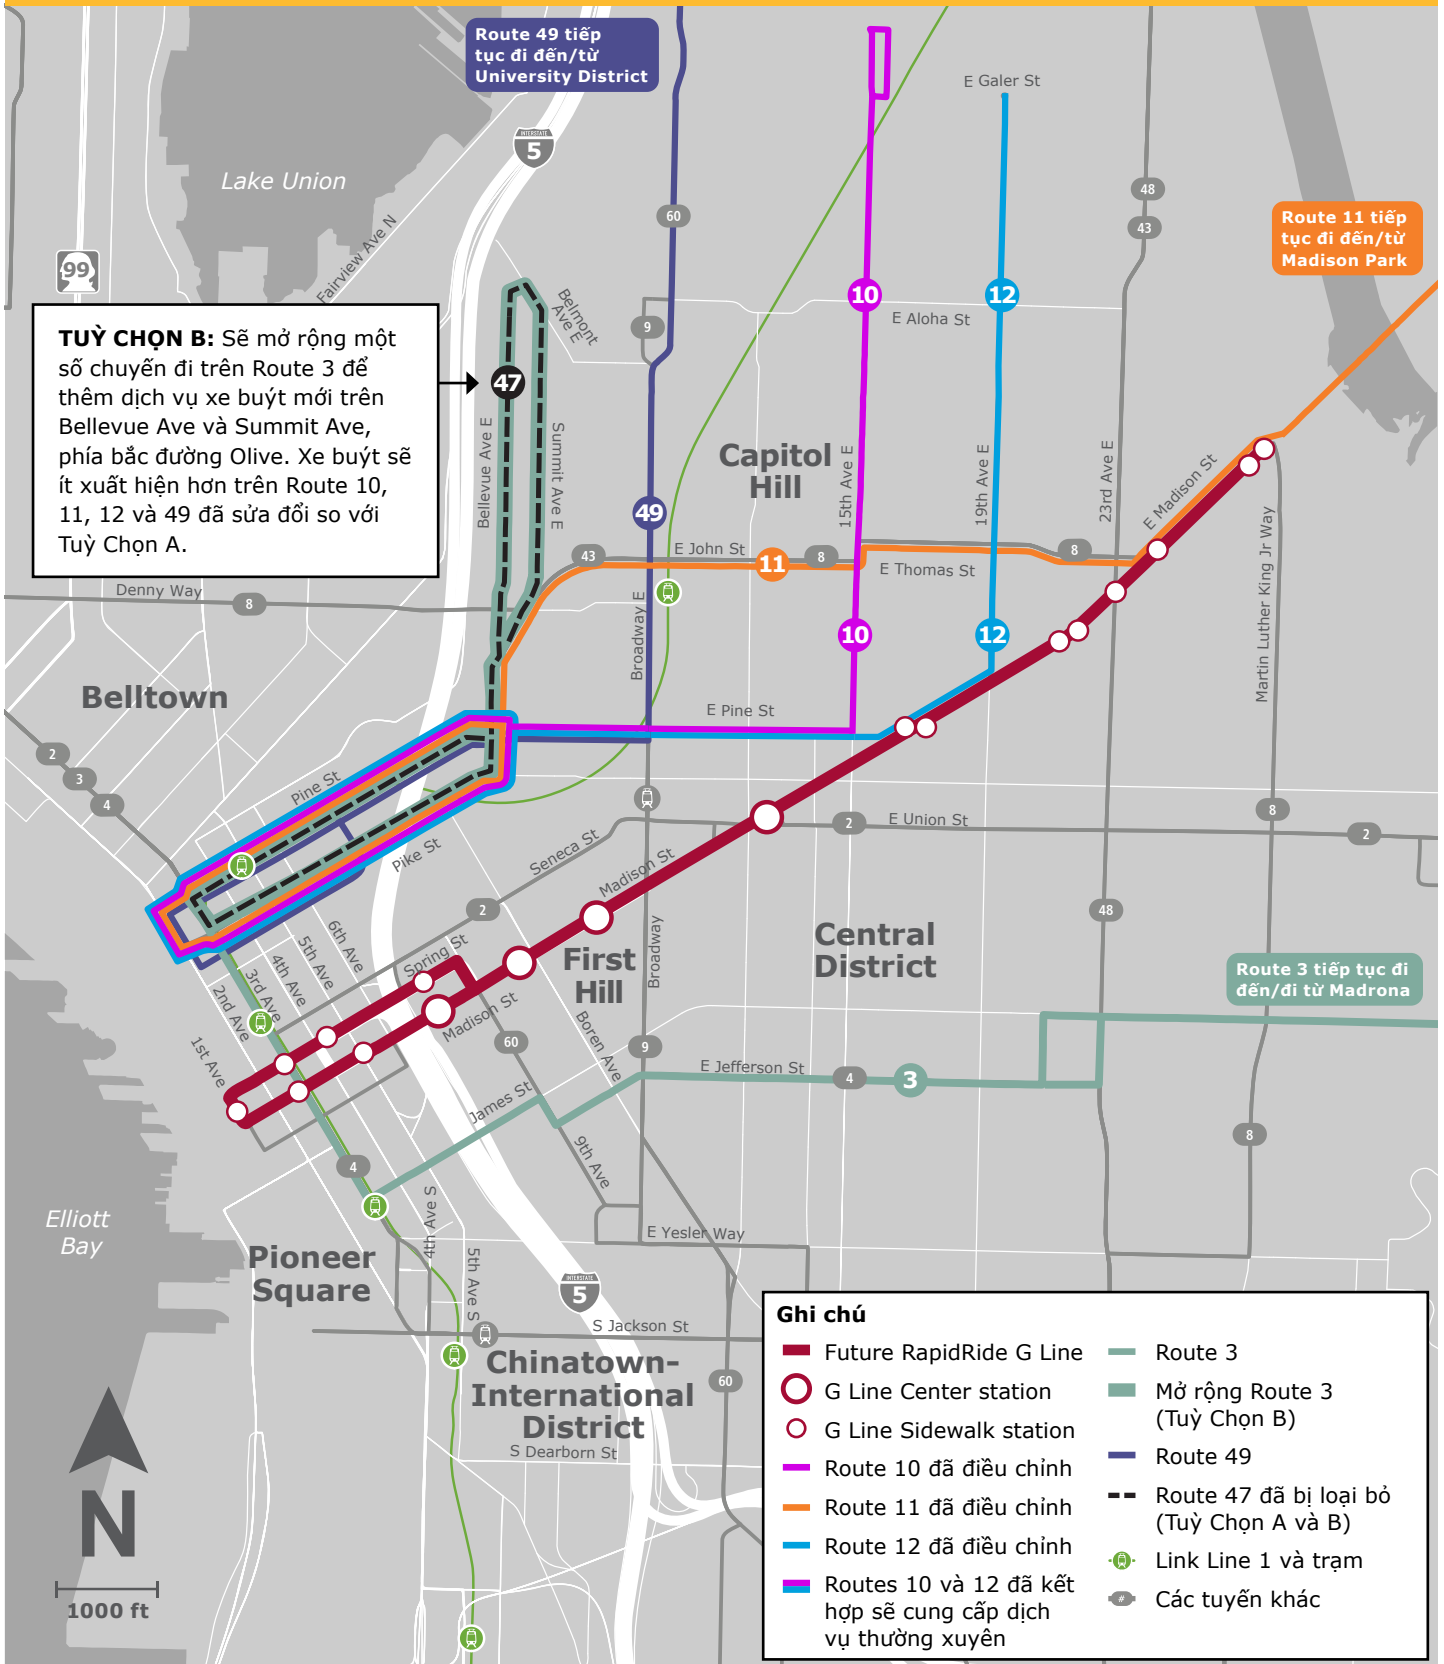

## Dự Án Thay Đổi Dịch Vụ Xe Buýt của Khu Vực Madison Street: TỰ CHỌN B

Việc sử dụng thông tin trong bản đồ này phải tuân theo các điều khoản và điều kiện có tại: [kingcounty.gov/services/gis/Maps/terms-of-use.aspx](http://kingcounty.gov/services/gis/Maps/terms-of-use.aspx).