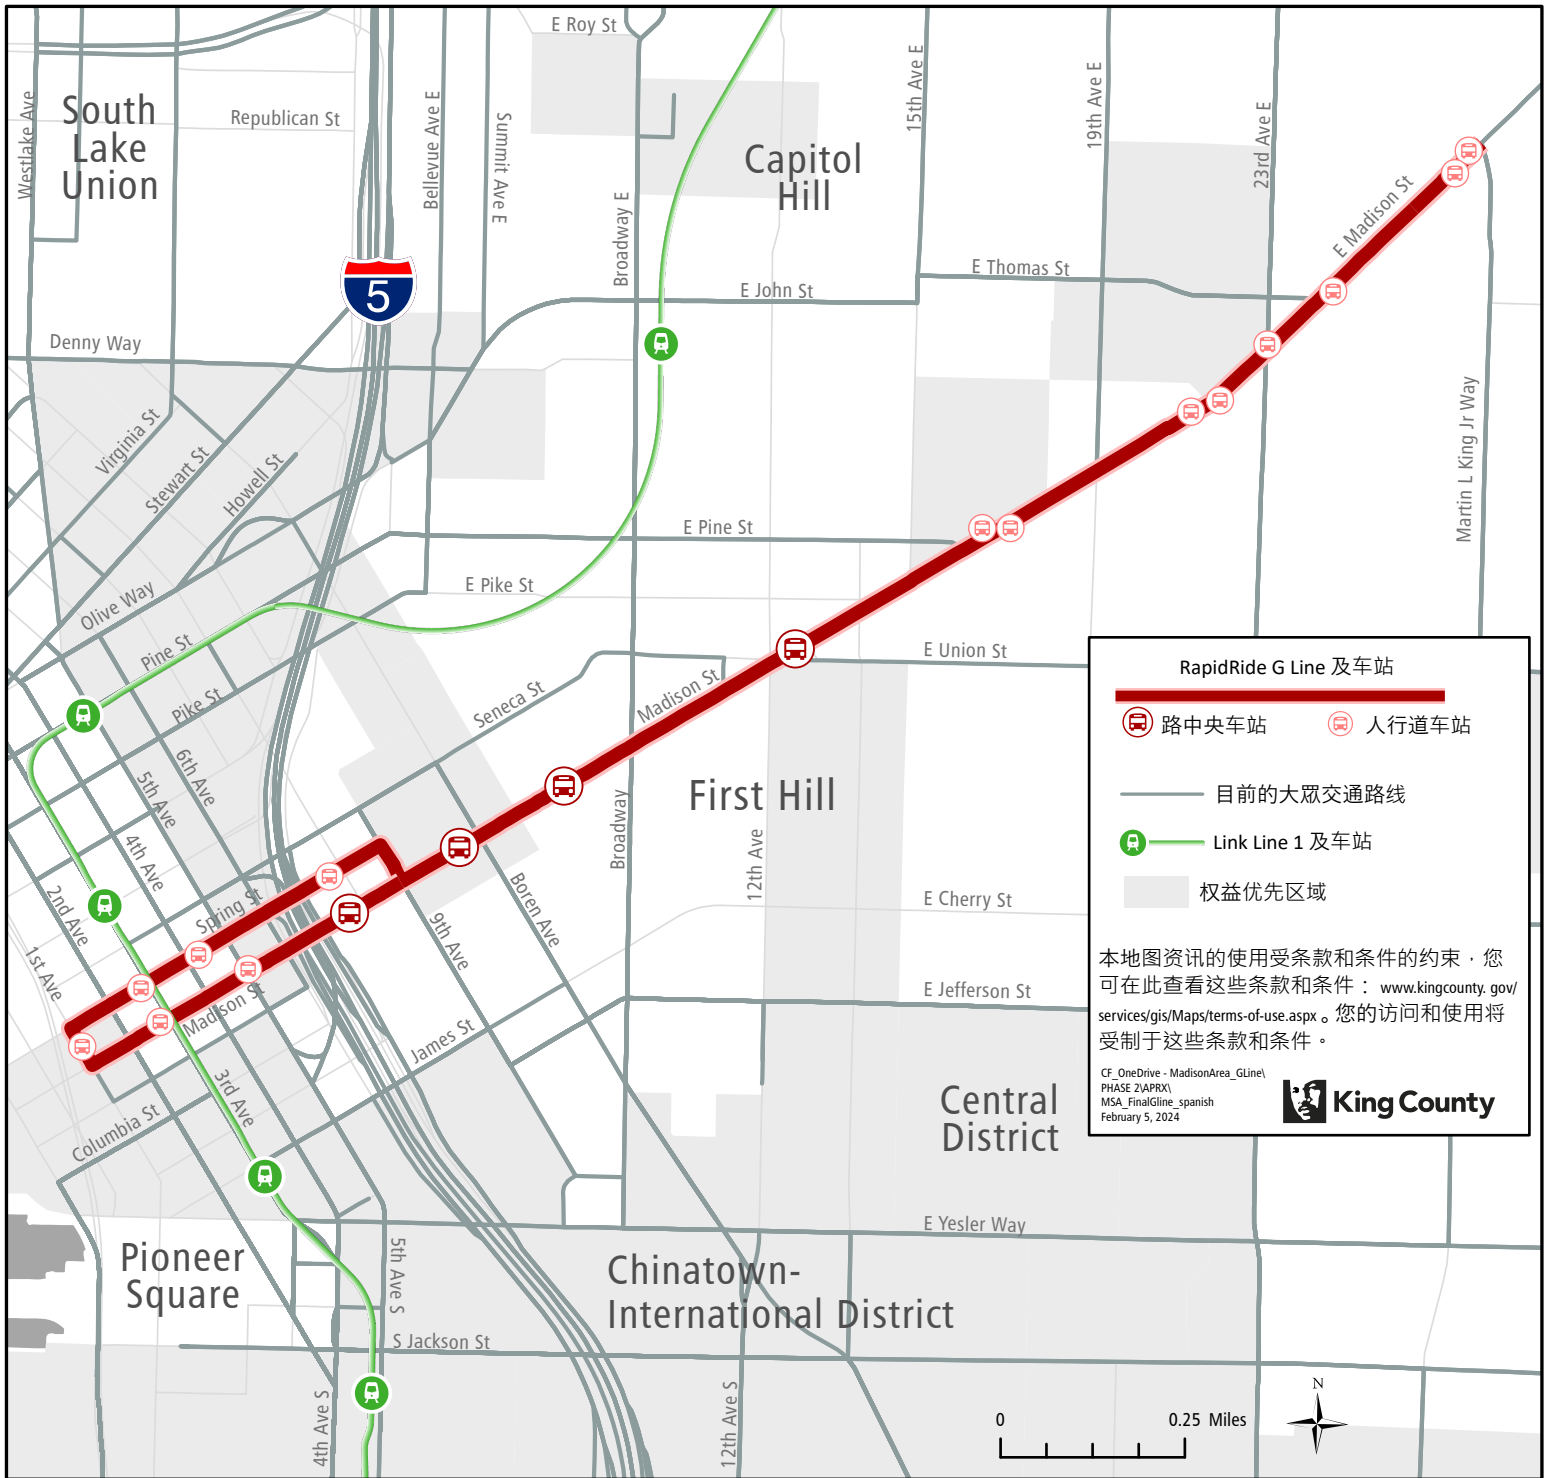

RapidRide G Line

RapidRide G Line 及车站

- RapidRide G Line
- 路中央车站
- 人行道车站
- 目前的大眾交通路线
- Link Line 1 及车站
- 权益优先区域

本地图资讯的使用受条款和条件的约束，您可在此查看这些条款和条件：www.kingcounty.gov/services/gis/Maps/terms-of-use.aspx。您的访问和使用将受制于这些条款和条件。

CF_OneDrive - MadisonArea_GLine1
 PHASE 2(APRX)
 MSA_FinalGLine_spanish
 February 5, 2024