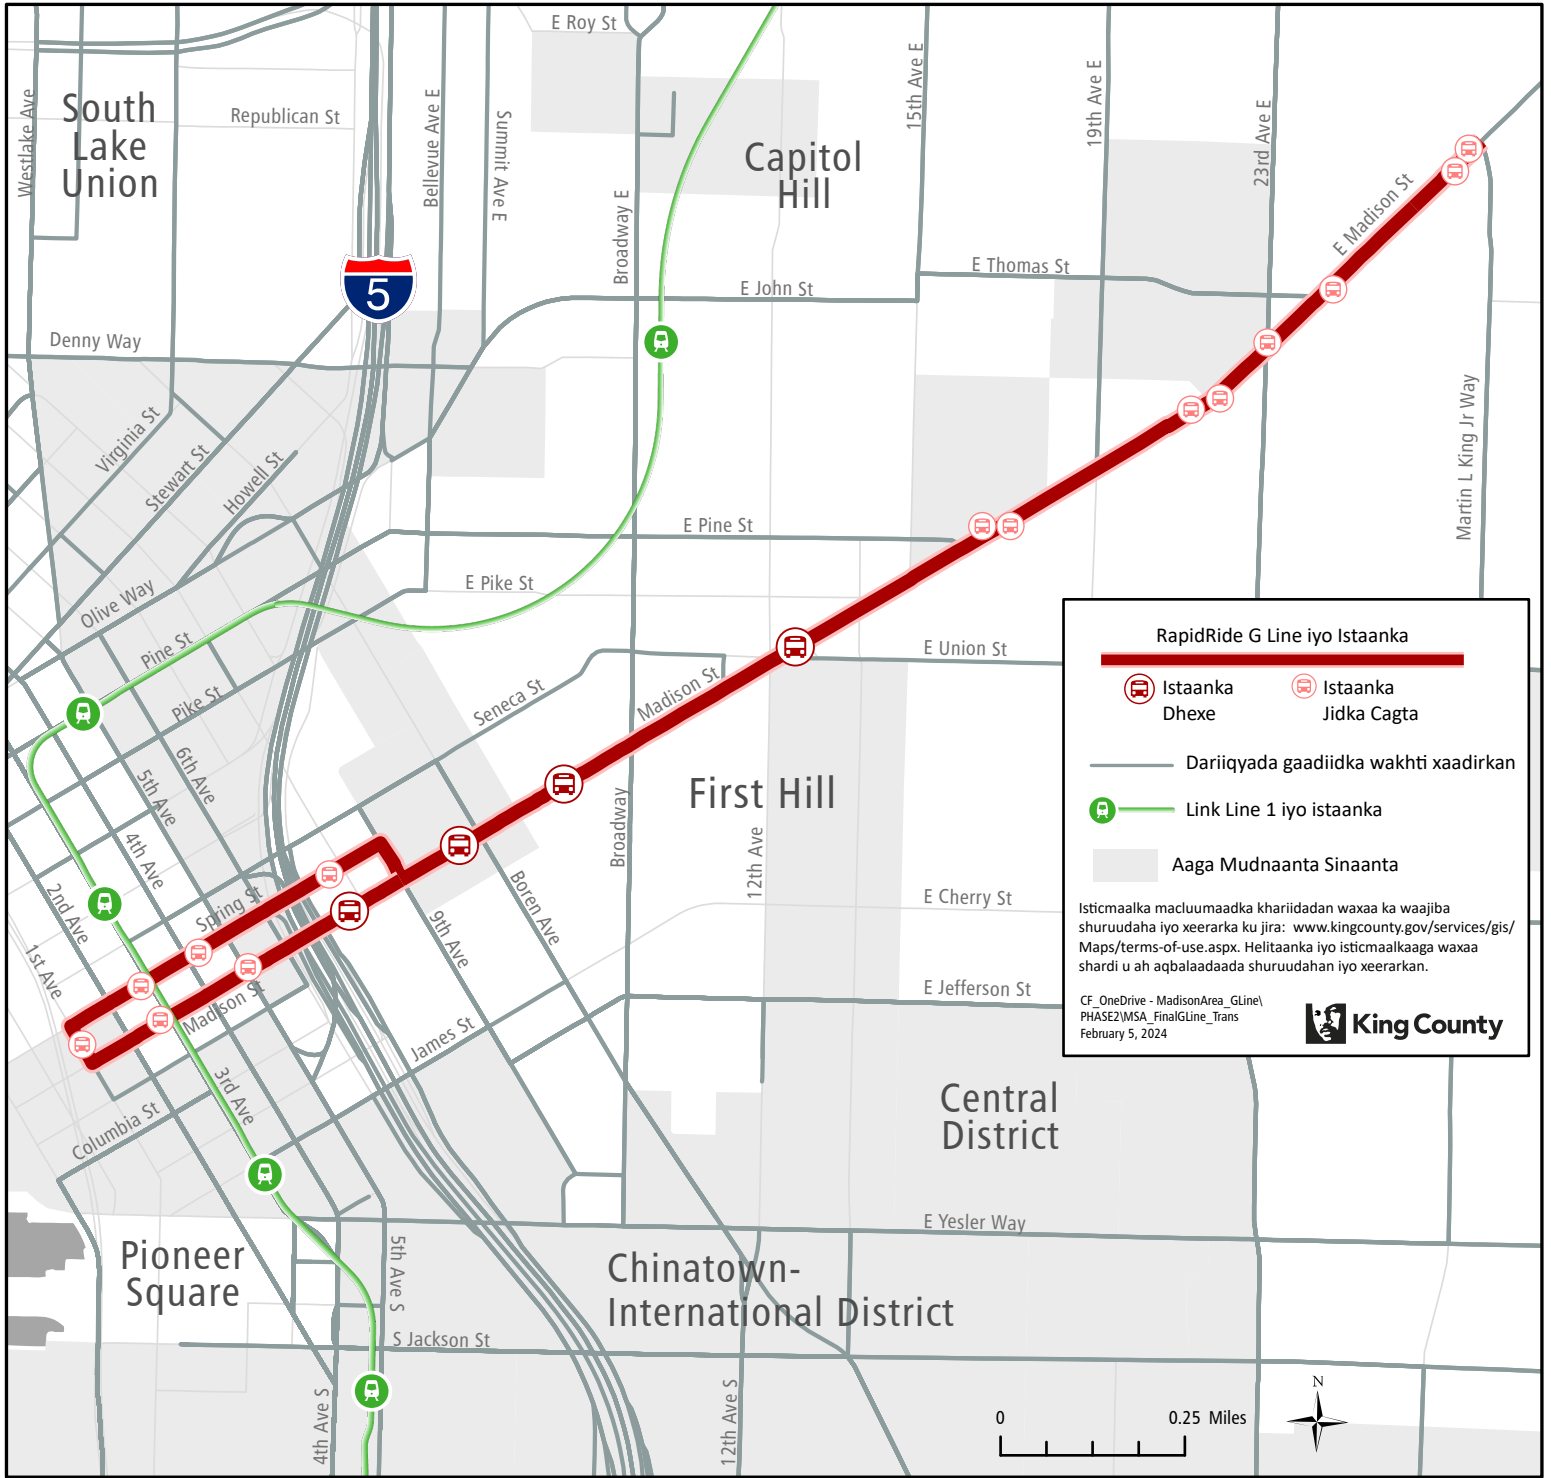

RapidRide G Line

RapidRide G Line iyo Istaanka

- Istaanka Dhexe
- Istaanka Jidka Cagta
- Dariiqyada gaadiidka wakhti xaadirkan
- Link Line 1 iyo istaanka
- Aaga Mudnaanta Sinaanta

Isticmaalka macluumaadka khariidadan waxaa ka waajiba shuruudaha iyo xeerarka ku jira: www.kingcounty.gov/services/gis/Maps/terms-of-use.aspx. Helitaanka iyo isticmaalkaaga waxaa shardi u ah aqbalaadaada shuruudahan iyo xeerarkan.

CF_OneDrive - MadisonArea_GLine\
PHASE2\MSA_FinalGLine_Trans
February 5, 2024