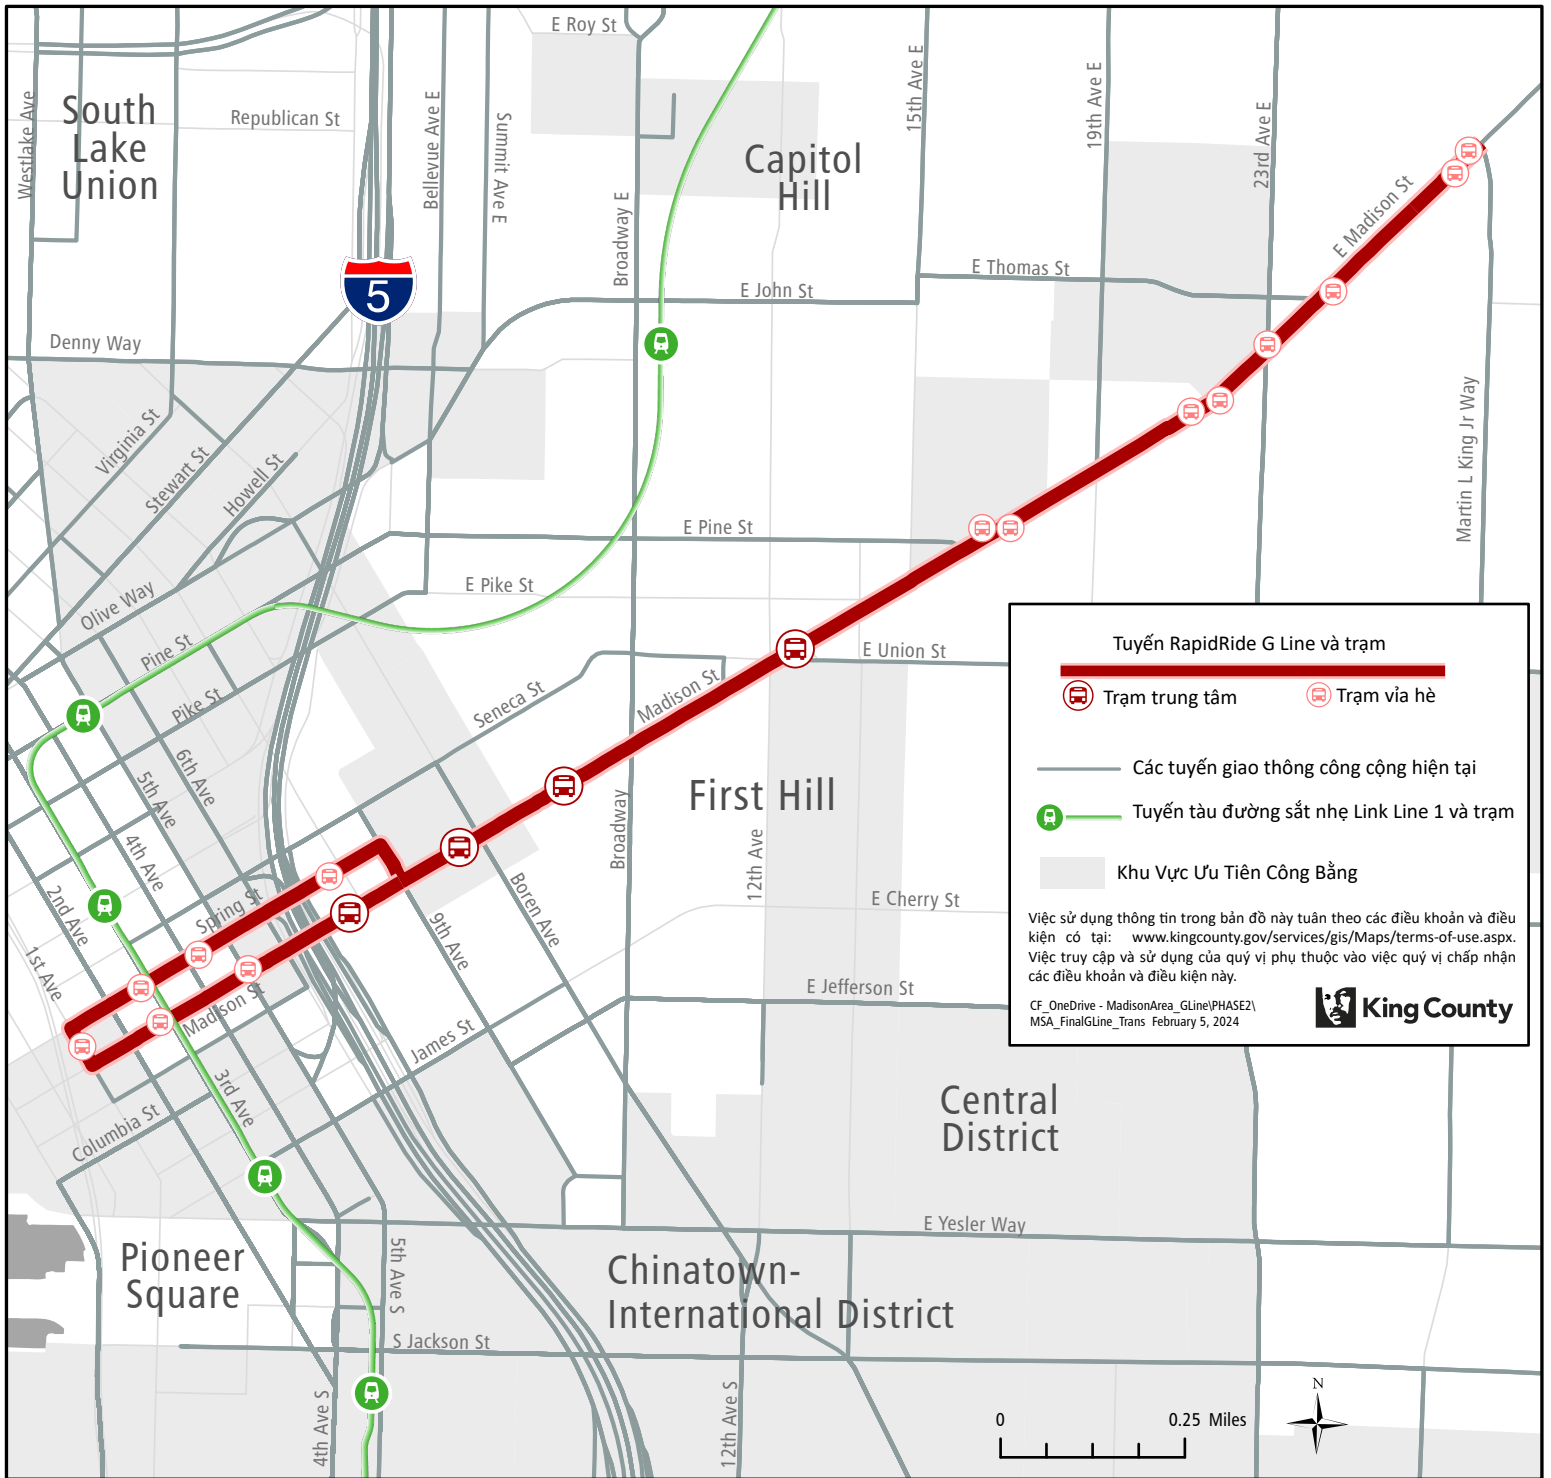

RapidRide G Line

Tuyến RapidRide G Line và trạm

- Tuyến RapidRide G Line và trạm
- Trạm trung tâm
- Trạm via hè
- Các tuyến giao thông công cộng hiện tại
- Tuyến tàu đường sắt nhẹ Link Line 1 và trạm
- Khu Vực Ưu Tiên Công Bằng

Việc sử dụng thông tin trong bản đồ này tuân theo các điều khoản và điều kiện có tại: www.kingcounty.gov/services/gis/Maps/terms-of-use.aspx. Việc truy cập và sử dụng của quý vị phụ thuộc vào việc quý vị chấp nhận các điều khoản và điều kiện này.

CF_OneDrive - MadisonArea_GLine(PHASE2)
MSA_FinalGLine_Trans February 5, 2024